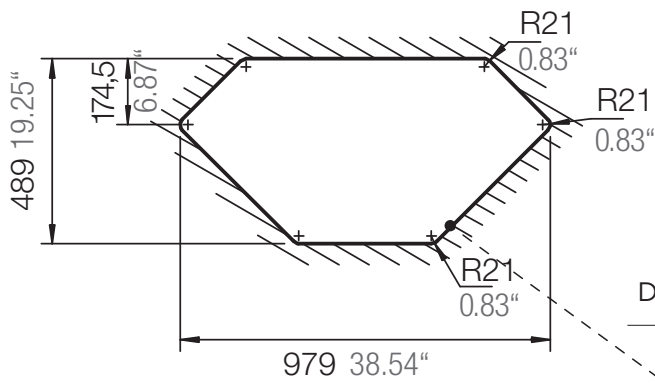

## SIGNUS C-150

Installation: Von oben / topmount  
Ausschnitt / cut-out

Installation: Unterbau / undermount  
Ausschnitt / cut-out

## SIGNUS C-150

Installation: Flächenbündig / flush-mount  
Ausschnitt / cut-out

Detail: Flächenbündig / flush-mount

Randbefräsung Spüle 1:1  
edge sink 1:1