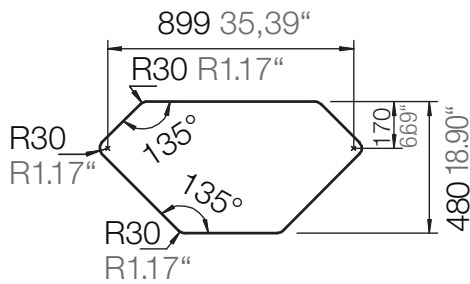

## SIGNUS C-150

Installation: Von oben / topmount  
Ausschnitt / cut-out

Installation: Unterbau / undermount  
Ausschnitt / cut-out

## SIGNUS C-150

Installation: Flächenbündig / flush-mount  
Ausschnitt / cut-out

Detail: Flächenbündig / flush-mount

Randbefräsung Spüle 1:1  
edge sink 1:1