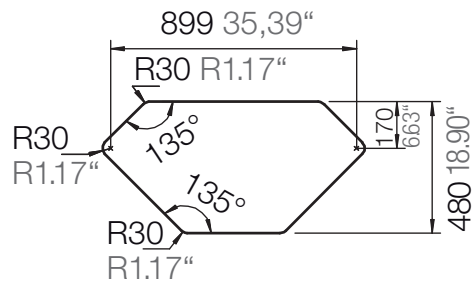

## SIGNUS C-150

Installation: Von oben / topmount  
Ausschnitt / cut-out

Installation: Unterbau / undermount  
Ausschnitt / cut-out

## SIGNUS C-150

Installation: Flächenbündig / flush-mount  
Ausschnitt / cut-out

Detail: Flächenbündig / flush-mount

Randbefräsung Spüle 1:1  
edge sink 1:1