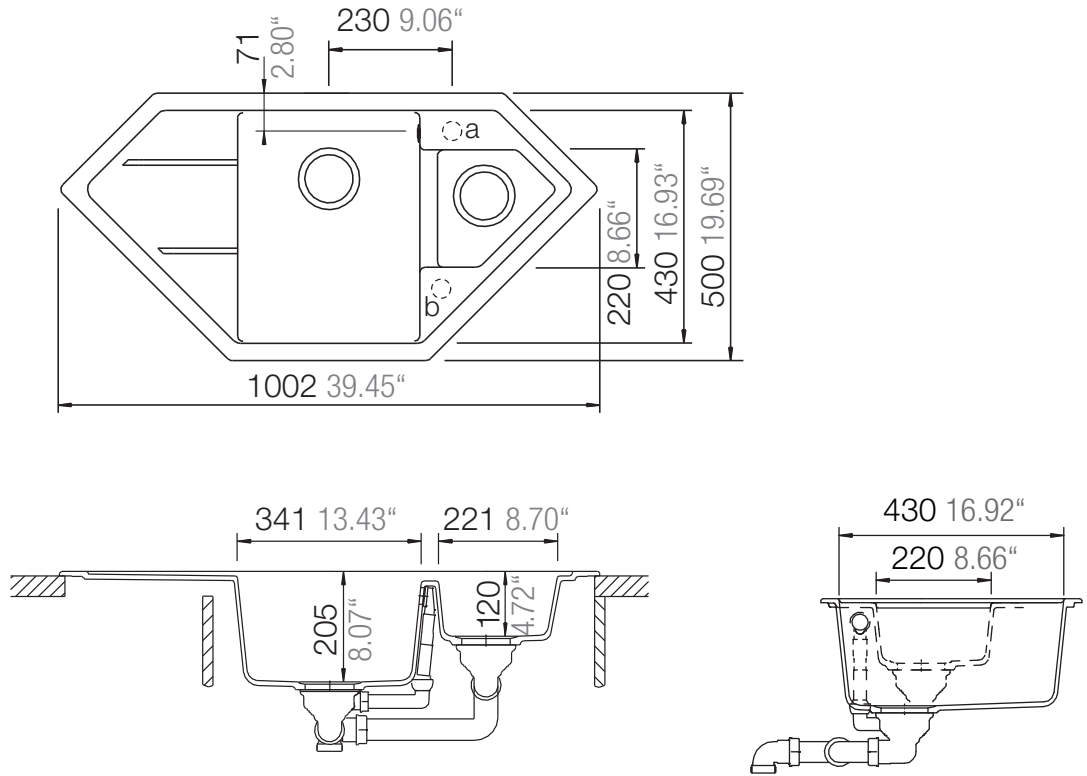

## SIGNUS C-150

Installation: Von oben / topmount  
Ausschnitt / cut-out

Installation: Unterbau / undermount  
Ausschnitt / cut-out

## SIGNUS C-150

Installation: Flächenbündig / flush-mount  
Ausschnitt / cut-out

Detail: Flächenbündig / flush-mount

Randbefräsung Spüle 1:1  
edge sink 1:1