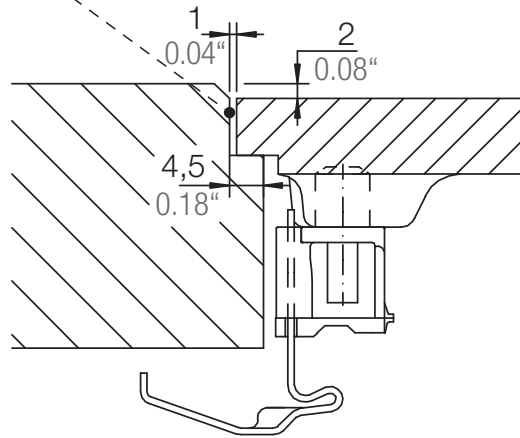

## SIGNUS C-150

Installation: Von oben / topmount  
Ausschnitt / cut-out

Installation: Unterbau / undermount  
Ausschnitt / cut-out

## SIGNUS C-150

Installation: Flächenbündig / flush-mount  
Ausschnitt / cut-out

Detail: Flächenbündig / flush-mount

Randbefräsung Spüle 1:1  
edge sink 1:1