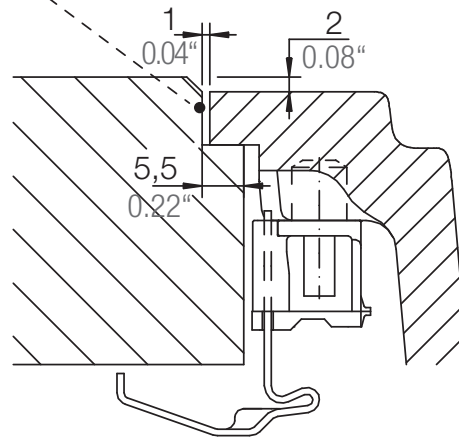

## HORIZONT D-150

Installation: Flächenbündig / flush-mount  
Ausschnitt / cut-out

---

Detail: Flächenbündig / flush-mount

---

Randbefräsung Spüle 1:1  
edge sink 1:1