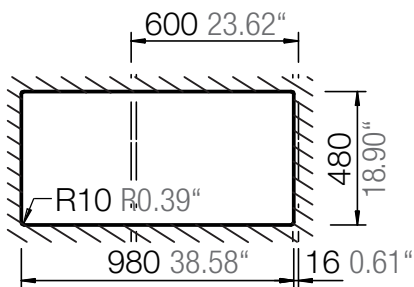

## HORIZONT D-150

Installation: Von oben / topmount  
Ausschnitt / cut-out

Installation: Unterbau / undermount  
Ausschnitt / cut-out