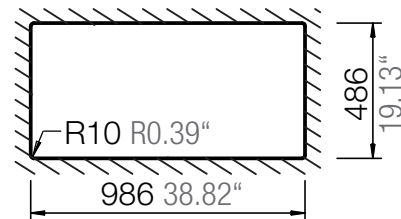

## HORIZONT D-150

Installation: Von oben / topmount  
Ausschnitt / cut-out

Installation: Unterbau / undermount  
Ausschnitt / cut-out