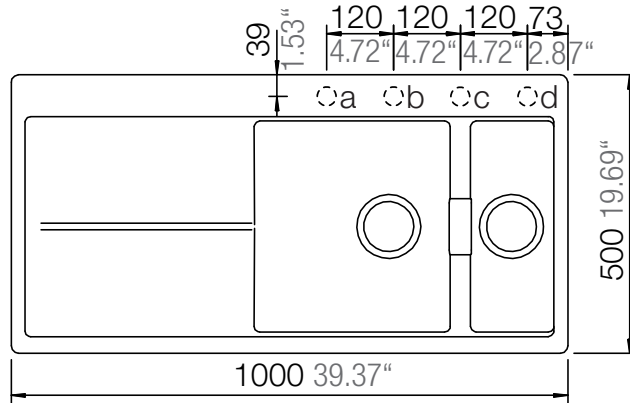

## HORIZONT D-150

Installation: Von oben / topmount  
Ausschnitt / cut-out

Installation: Unterbau / undermount  
Ausschnitt / cut-out

## HORIZONT D-150

Installation: Flächenbündig / flush-mount  
Ausschnitt / cut-out

---

Detail: Flächenbündig / flush-mount

---

Randbefräsung Spüle 1:1  
edge sink 1:1