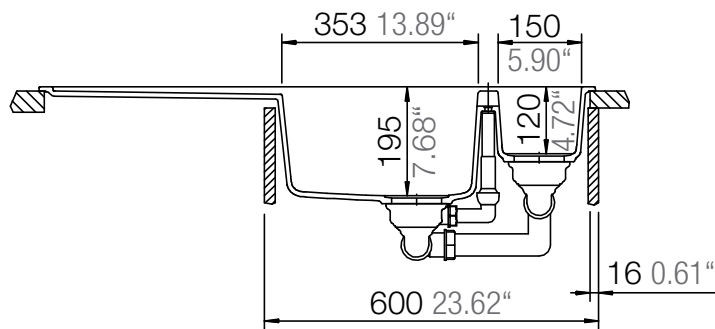

## HORIZONT D-150

Installation: Von oben / topmount  
Ausschnitt / cut-out

Installation: Unterbau / undermount  
Ausschnitt / cut-out

## HORIZONT D-150

Installation: Flächenbündig / flush-mount  
Ausschnitt / cut-out

---

Detail: Flächenbündig / flush-mount

---

Randbefräsung Spüle 1:1  
edge sink 1:1