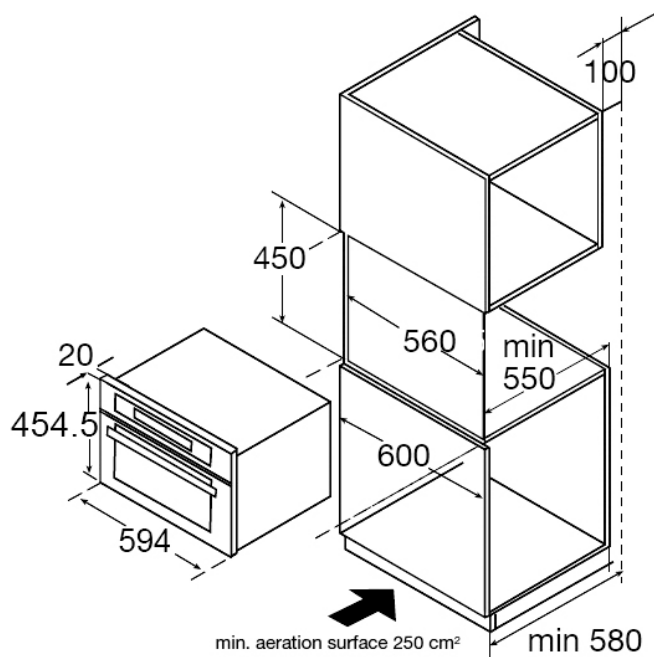

### Technische Daten\*

- Garraumvolumen: 44 Liter
- Backraummaße (HxBxT): 250 x 420 x 420 mm
- Anzahl der Garräume: 1
- Lautstärke: 63 dB(A) re1pW
- Nischenmaß (HxBxT): 450 x 560 x min. 550 mm
- Anschlusswert: 3,30 kW
- Spannung/Frequenz: 1N 230 V / 50 Hz
- Kabellänge mit Schukostecker: 150 cm
- Gewicht: 38,0 kg

## Technische Daten

Modell / Art.-Nr.	EBC 13531 E
Design	NewPlatinum Design
Frontpaneel / TouchFree	Edelstahl / •
Garraum (l)	44

### Technische Daten

Spannung (V) / Frequenz (Hz)	1N 230 / 50
Anschlusswert (kW)	3,30
Kabellänge (cm)	150
Gerätemaße HxBxT (mm)	455 x 595 x 569
Nischenmaße H x B x T (mm)	450 x 560 x 550
Verpackungsmaße HxBxT (mm)	550 x 700 x 670
Gewicht netto / brutto (kg)	38,0 / 41,6