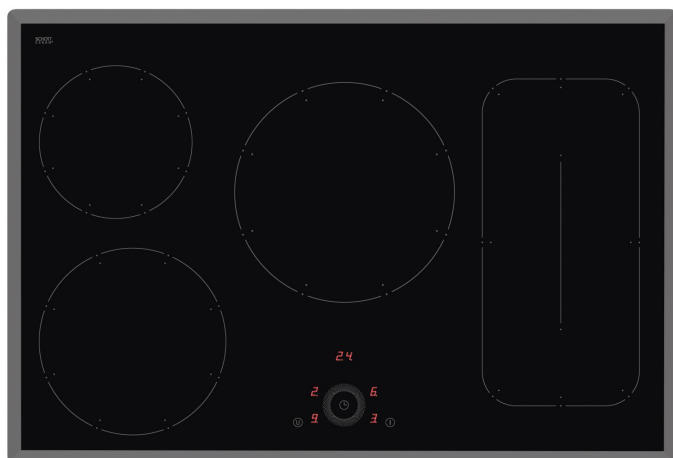

## Induktionskochfeld, 77 cm, Facette

EAN 4040729133135

77,0 cm Induktionskochfeld, mit 5 Kochzonen, davon 5 mit Booster

Rund-Slidersteuerung

Brückenfunktion

Pausenfunktion Stop-and-Go

Warmhaltefunktion, Ankochautomatik

## Technische Daten

Ø vorne links	230 mm
Leistung vorne links	2.3 kW
Ø hinten links	165 mm
Leistung hinten links	1.4 kW
Digitalanzeige Heizstufen	Ja
Heizstufen	9
Spannung	3N 400 V
Frequenz	50 Hz
Kindersicherung	Ja
Topfester Induktion (Magnet)	Ja