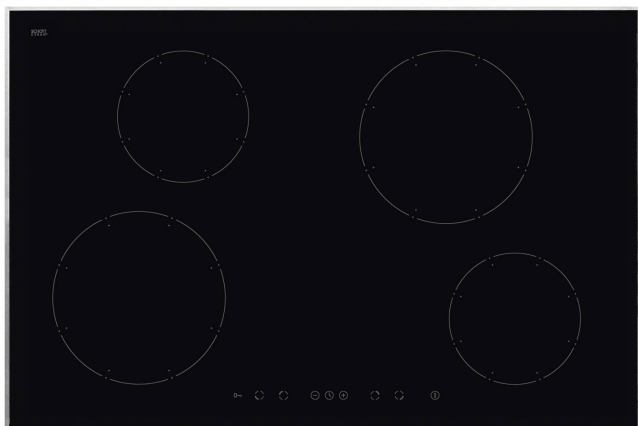

## Induktionskochfeld, 77 cm, Edelstahlrahmen

## EAN 4040729133173

77,0 cm Induktionskochfeld, mit 4 Kochzonen, davon 4 mit Booster

Bedienung über Sensorsteuerung

Warmhaltefunktion, Ankochautomatik

Timer, Kurzzeitwecker

Restwärmeanzeige