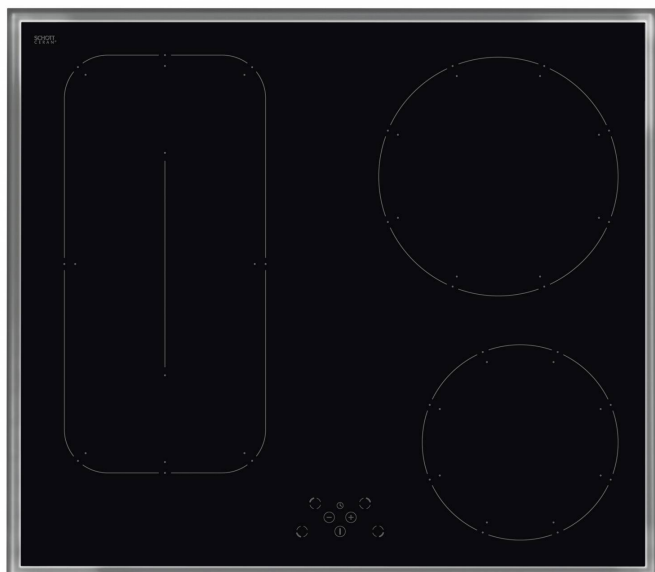

KMI 13315 E

Induktionskochfeld, 60 cm, Edelstahlrahmen

EAN 4040729133159

60,0 cm Induktionskochfeld, mit 4 Kochzonen, davon 4 mit Booster

Slidersteuerung

Brückenfunktion

Pausenfunktion Stop-and-Go

Warmhaltefunktion, Ankochautomatik

Timer, Kurzzeitwecker

Restwärmeanzeige

Technische Daten

Ø vorne links	160 mm
Leistung vorne links	1.4 kW
Ø hinten links	160 mm
Leistung hinten links	1.4 kW
Ø hinten rechts	210 mm
Leistung hinten rechts	2.3 kW
Ø vorne rechts	160 mm
Leistung vorne rechts	1.4 kW
Digitalanzeige Heizstufen	Ja
Heizstufen	9
Spannung	2N 400 V
Frequenz	50 Hz

Kindersicherung	Ja
Topfester Induktion (Magnet)	Ja
Ceranfeldschaber	Ja
Nischenbreite	560 mm
Nischentiefe	490 mm
Gerätehöhe	55 mm
Gerätebreite	575 mm
Gerätetiefe	505 mm
Verpackung Höhe	125 mm
Verpackung Breite	700 mm
Verpackung Tiefe	600 mm
Nettogewicht	10,5 kg
Bruttogewicht	11,7 kg