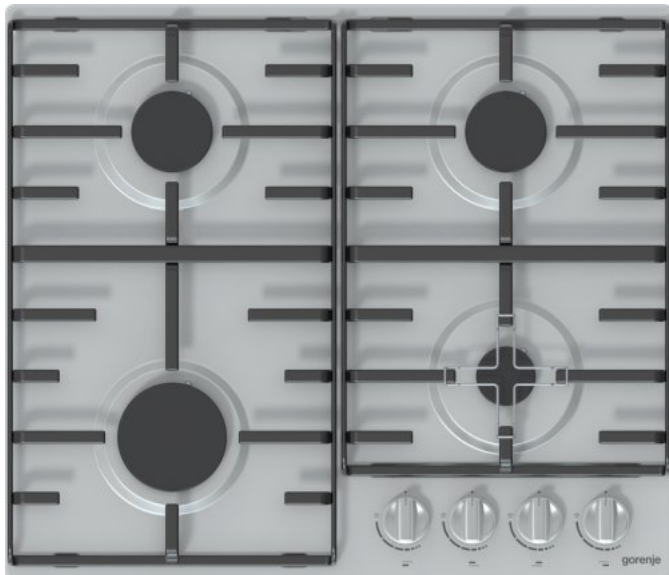

G640X

gorenje
Life Simplified

Gas-Kochfeld

Edelstahl

Elektrische Einhand-Funkenzündung

4 Brennstellen Links vorne: Ø 9.85 cm, 3 kW, Rechts vorne: Ø 5.37 cm, 1 kW, Links hinten: Ø 7.35 cm, 1.8 kW, Rechts hinten: Ø 7.35 cm, 1.8 kW

Topfträger: **Topfträger emailliert**

G30/50 Flüssiggas: **G30/50 Flüssiggas**

Gassteuerung

Gas-Modell: **G20/20 Erdgas**

Gerätemaß (B x H x T): **60 x 13 x 52 cm**

Maße des verpackten Gerätes (B x H x T): **68 x 15,7 x 60 cm**

Einbaumaße (B x H x T): **56 x 10 x 49 cm**

Nettogewicht: **9,7 kg**

Bruttogewicht: **10,3 kg**

Artikel-Nr.: **730180**

EAN-Nr.: **3838782095481**

<http://www.gorenje.de/product/730180>