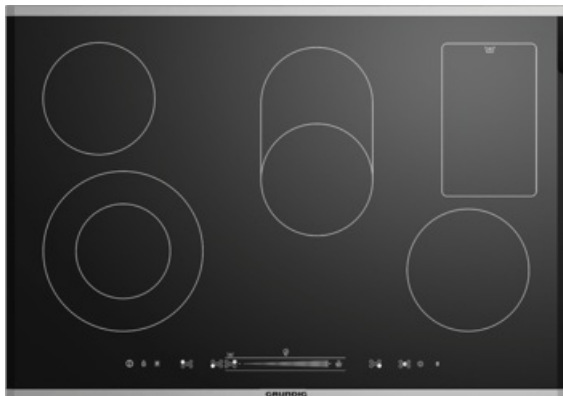

Autarkes Glaskeramik-Kochfeld

GIEV 824540 X

- 3 Jahre Garantie
- Touch Slider Sensortasten
- 5 Glaskeramik-Kochzonen

Notizen:

TECHNISCHE DATEN**MODELL**

Typ	Autarkes Glaskeramik-Kochfeld
Breite, cm	80

STEUERUNG

Steuerung über Sensortasten	-
Rotary Sensortasten	-
Touch-Slider-Sensortasten	•
Kochzonen können einzeln ausgewählt werden	•
Display	digital
Obenliegender Bedienknebel auf der Glaskeramik	-
Obenliegender Bedienknebel	-
Bedienung vorne	•
Bedienung über den Herd	-

FARBVARIANTEN

E: Rundum-Edelstahlrahmen	-
X: Front- und Rückprofile aus Edelstahl	X
X: Rundum-Edelstahlrahmen für Gaskochfelder	-
N: rahmenlos - flächenbündig	-
Metallvariante	-