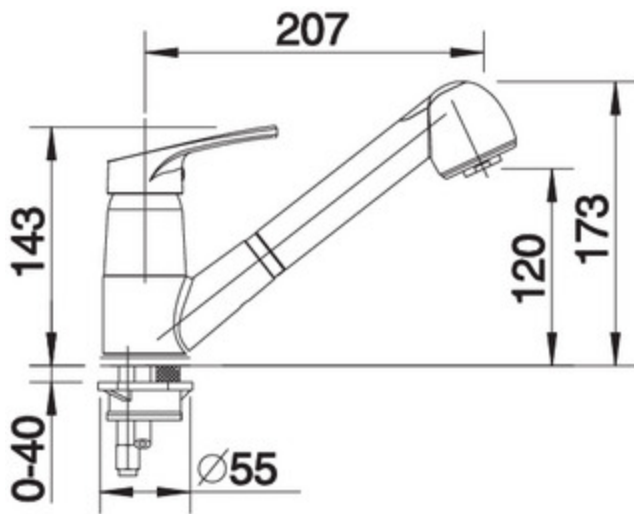

Seitenansicht