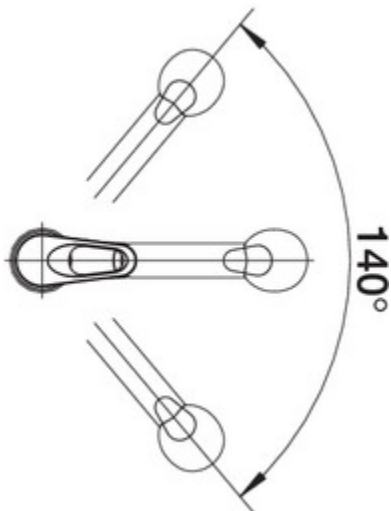

Schwenkbereich

Lieferumfang

- Auslauf 140° schwenkbar
- Hahnlochbohrung mit \varnothing 35 mm erforderlich
- Kartusche mit keramischen Dichtungen
- Brauseschlauch nylonummantelt
- Flexible Anschlusschläuche mit 450 mm Länge und 3/8" Mutter für besonders leichte und sichere Montage
- Patentierter Strahlregler für deutlich geringere Verkalkung
- Stabilisierungsplatte zur Erhöhung der Standfestigkeit der Küchenarmatur bei Einbau in Spülen aus Edelstahl
- Serienmäßig mit Rückflussverhinderer ausgestattet und damit eigensicher gegen Rückfließen nach EN 1717
- LGA Zertifizierung vorgesehen
- DVGW Zertifizierung vorgesehen